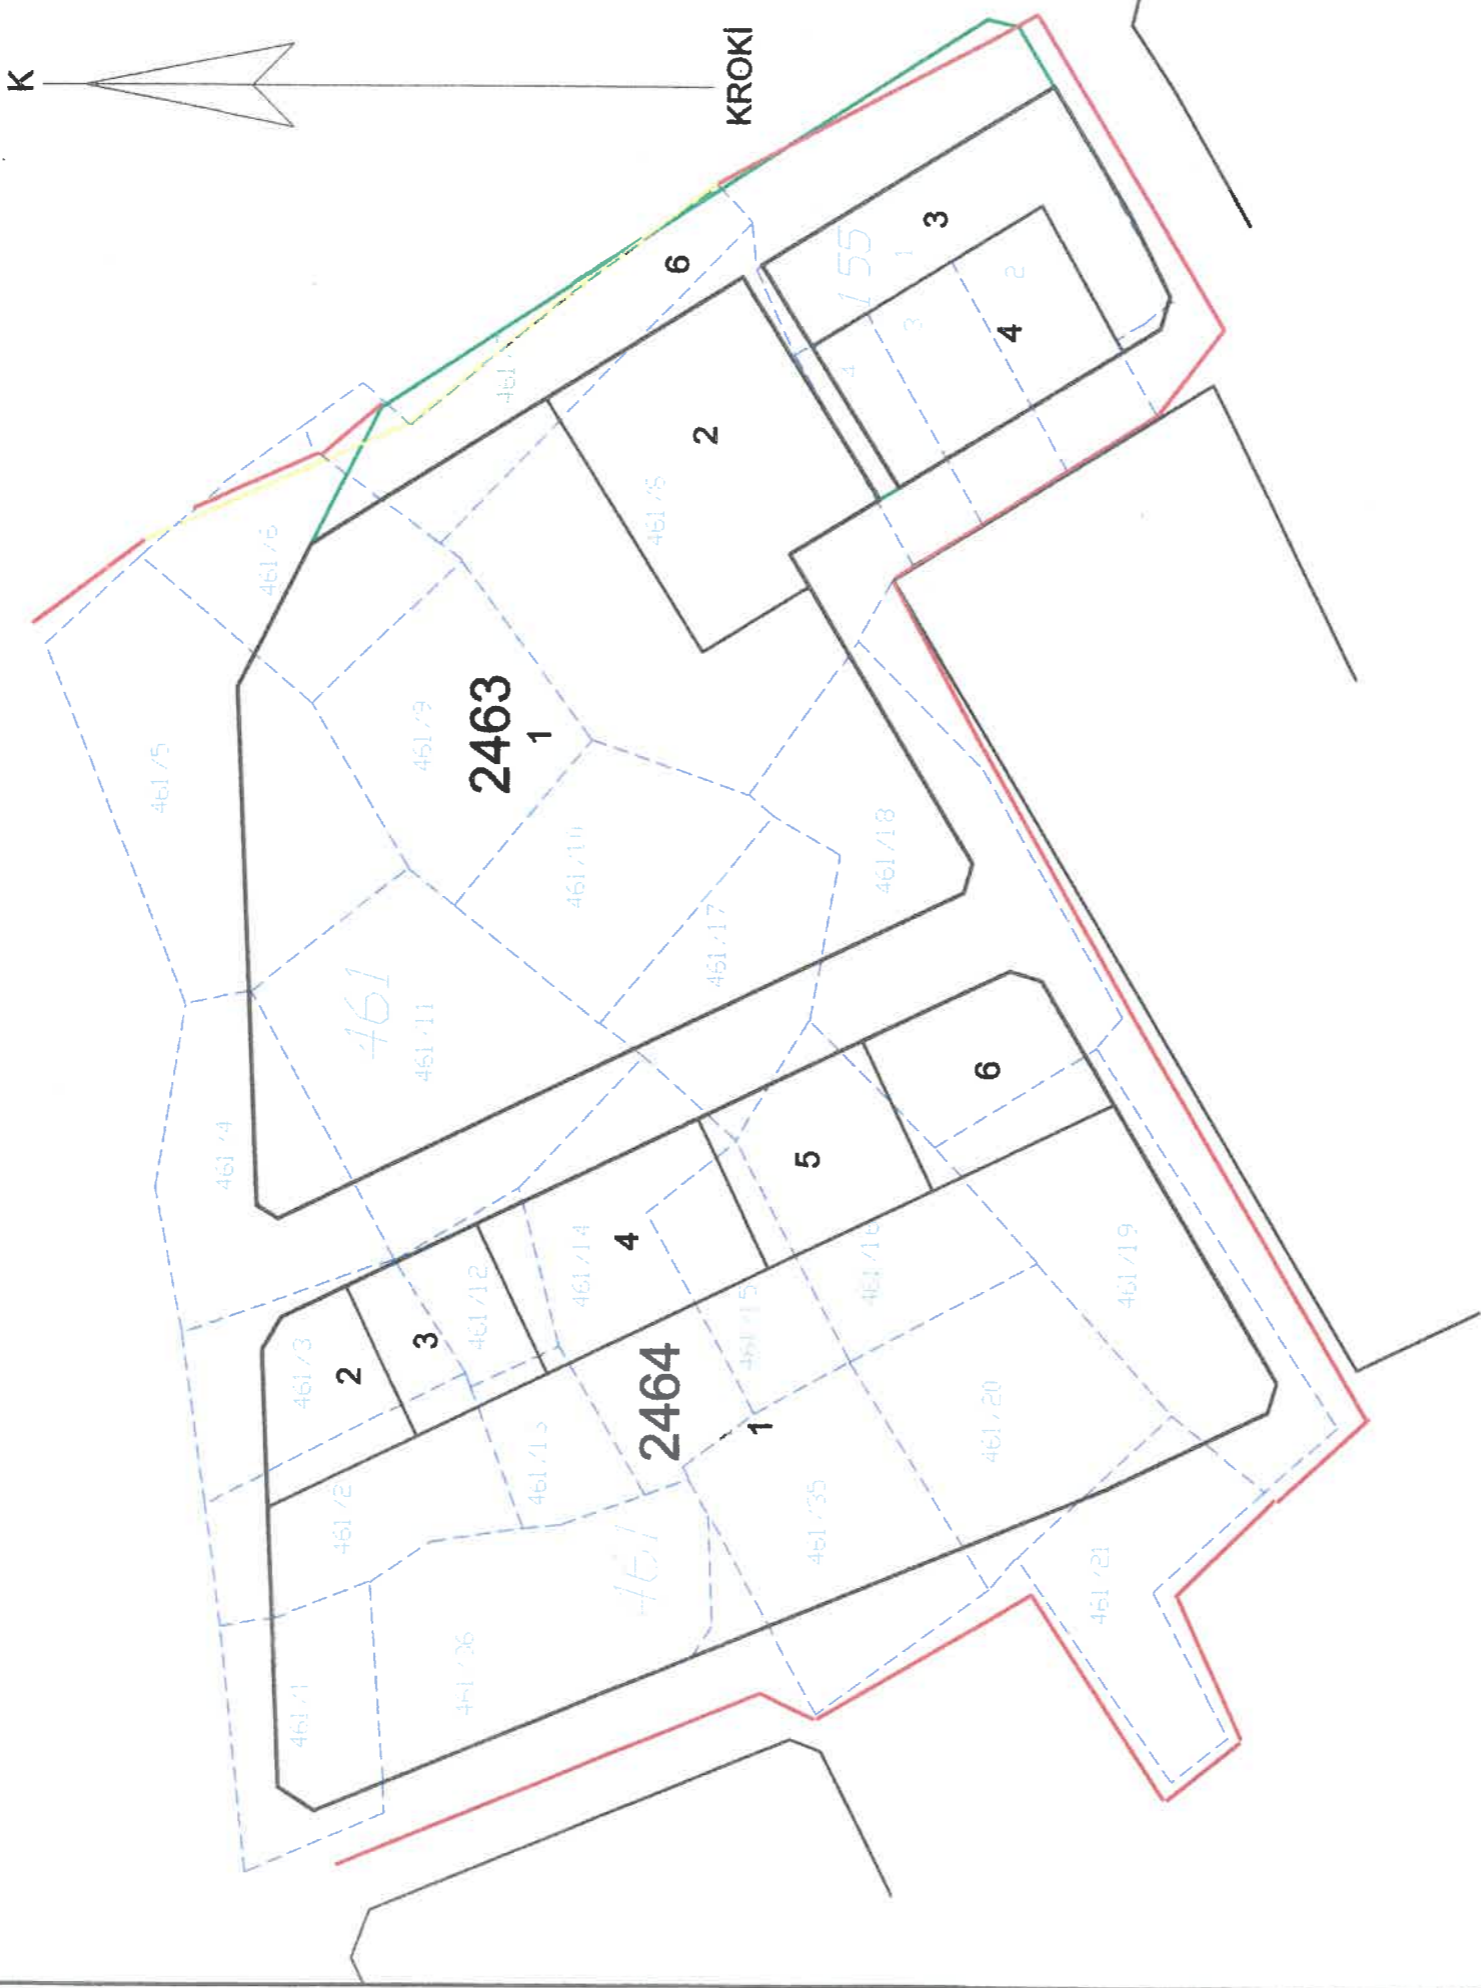

K.KUMLA MAHALLESİ 2463-2464 ADA İTİRAZ SONRASI  
ASKI İLAN HARİTASI

ASKIYA GİRİŞ TARİHİ : 25.05.2023  
ASKIDAN İNİŞ TARİHİ : 25.06.2023

DÜZENLEYEN	UYGUNDUR		KADASTRO MÜDÜRLÜĞÜ
	BELEDİYE/ÖZEL İDARE/PROJE İDARESİ	KONTROL EDEN	
ADI SOYADI	Cengiz KARAKUŞ	<b>Kemal ÖZTÜRK</b> Harita Mühendisi	KONTROL EDEN
TARİH		Oda Sicil No: 6332	
İMZA			